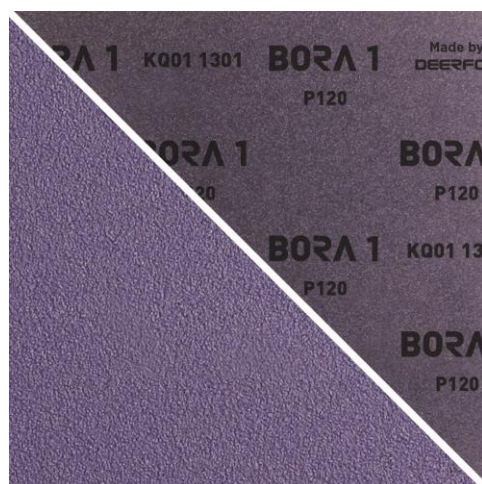

BORA1 (SS338)

Tipo de Grão	Cerâmico
Costado	PE Filme
Cor	Roxo
Revestimento	Camada Aberta
Colagem	Resina Sobre Resina
Largura do Jumbo	1380mm

Aplicação

E também em Madeira e Plástico

Característica

E também em lixamento a seco