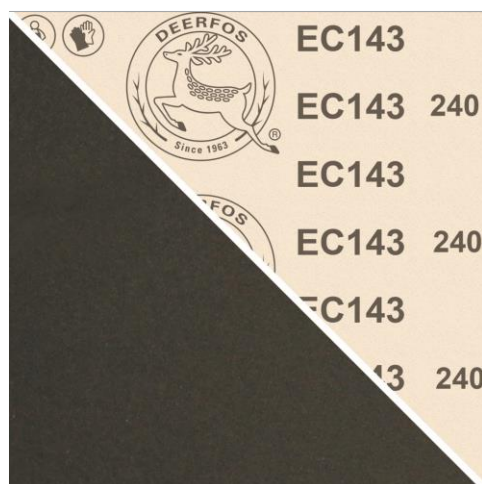

EC143

Tipo de Grão	Carbureto de Silício
Costado	Ewt Papel
Cor	Preto
Revestimento	Camada Fechada
Colagem	Resina sobre Resina
Largura do Jumbo	1380mm

Aplicação

Paint Auto

Leather

Board

E também em madeira compensada, MDF aglomerado, textile e plástico